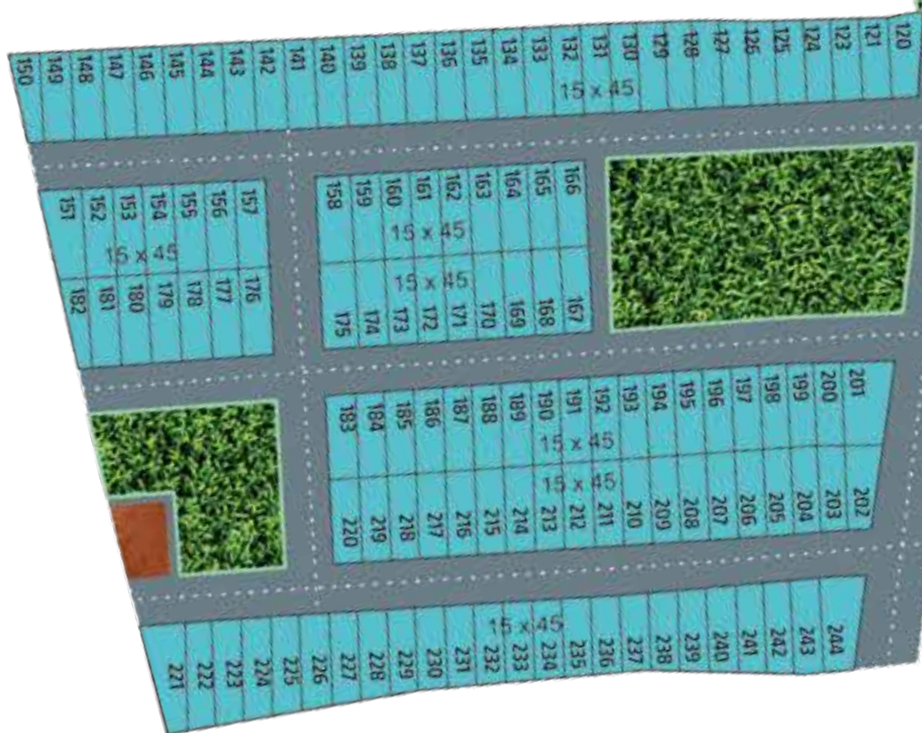

भव्य प्रवेश  
द्वार

लैंडस्केप  
गार्डन्स

24/7  
सिक्योरिटी

बॉस्केट  
बॉल

डिवाइन  
टेम्पल

किड्स प्ले  
जोन

# आपके फ्यूचर के लिए परफेक्ट प्लान

	20X50	1000
	20X45	900
	20X40	800
	15X45	675
	14X40	560 LIG
	12X35	420 EWS

TNCP **RERA** DIVERSION  
DEVELOPMENT PERMISSION

**RUDRA**  
AAN